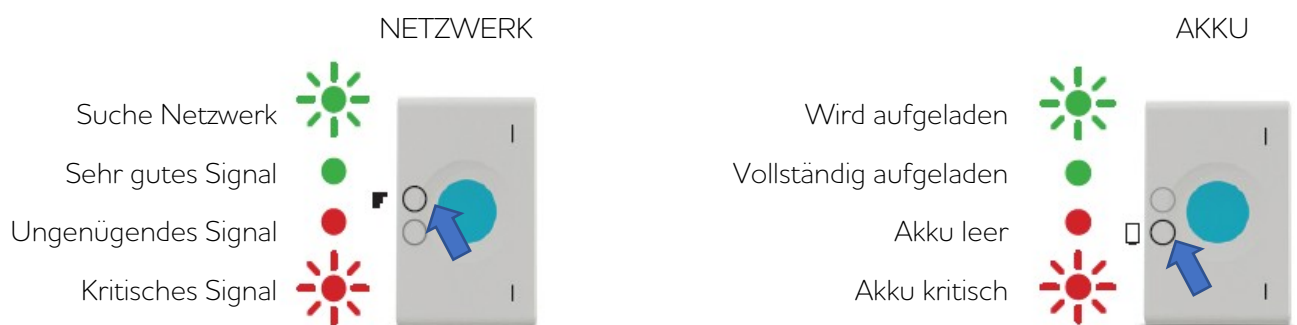

Technische Daten

Funkreichweite des Armbands bis zu 25 m * (*abhängig von der Umgebung)

Akkudauer bis zu 10 Tage

Zulässige Luftfeuchtigkeit: 90 % (relative Luftfeuchtigkeit)

Empfohlene Betriebstemperatur: zwischen 0 °C und 50 °C

Wasserdichtigkeit des Senderarmbands: 100 % (IP 67); das tragbare Modul ist nicht wasserdicht

2 Jahre Garantie

Lithium-Batterie CR2032

Batterielebensdauer des Senderarmbands: 3 bis 5 Jahre

Um den Netzwerkstatus oder den Akkustand anzuzeigen, tippen Sie zweimal mit dem Finger auf das tragbare Modul des Portalet. Der Status wird 6 Sekunden lang angezeigt.

Netzwerk : oberer Knopf

Akku : unterer Knopf

---

*Wir wünschen Ihnen viel Freude mit den Lösungen der Gentianes Group.
Für weitere Informationen steht Ihnen unser Team unter der Nummer 058 750 07 00
gerne zur Verfügung.*