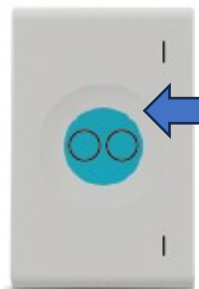

### Notruf auslösen

1. Drücken Sie die Taste am Senderarmband. Ein rotes Licht blinkt dreimal und erlischt dann. Über den Lautsprecher des Moduls hören Sie folgende Sprachmeldung: „Alarm übernommen, Alarm läuft“.
2. Warten Sie, bis der Anruf angenommen wird.