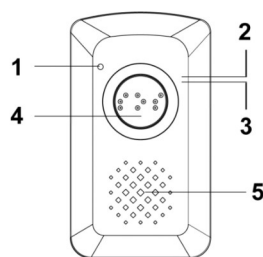

1. Mikrophon
2. blinkt grün = alles in Ordnung
  leuchtet grün = Akku wird geladen
  blinkt rot = Akku schwach
3. blinkt orange = schlechter Netzempfang
4. Alarmknopf
5. Lautsprecher

1. Alarmknopf (funktioniert, wenn das Modul angeschlossen ist)
2. Alarmanzeige
3. 3 & 4. Programmierknöpfe (deaktiviert)
5. Orangefarbene LED: Modul mit der Basisstation verbunden
6. Grüne LED: Basisstation eingeschaltet
7. Modulaufnahme
8. Lautsprecher
9. Lautstärke der Basisstation erhöhen
10. Lautstärke der Basisstation verringern
11. Position der Stromversorgung
12. Ein-/Aus-Schalter (Notstromversorgung)