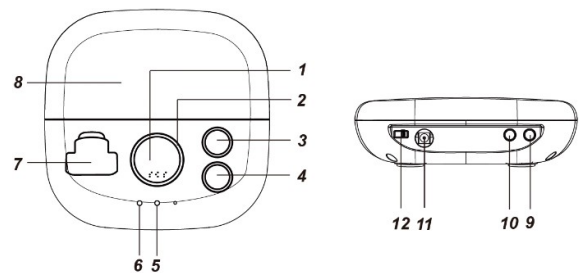

1. Mikrophon
2. blinkt grün = alles in Ordnung
  leuchtet grün = Akku wird geladen
  blinkt rot = Akku schwach
3. blinkt orange = schlechter Netzempfang
4. Alarmknopf
5. Lautsprecher

1. Alarmknopf (funktioniert, wenn das Modul angeschlossen ist)
2. Alarmanzeige
3. 3 & 4. Programmierknöpfe (deaktiviert)
5. Orangefarbene LED: Modul mit der Basisstation verbunden
6. Grüne LED: Basisstation eingeschaltet
7. Modulaufnahme
8. Lautsprecher
9. Lautstärke der Basisstation erhöhen
10. Lautstärke der Basisstation verringern
11. Position der Stromversorgung
12. Ein-/Aus-Schalter (Notstromversorgung)